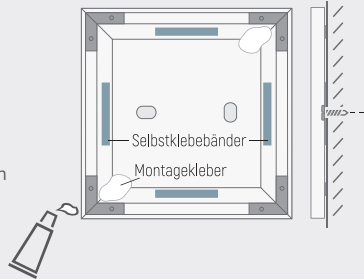

FORMO. b1 DIREKT/ MAGNET

Produktbeschreibung

TÜR- UND INFOSCHILDER

Artikelnummer:	F08Me_151151
FORMO.b1 DIREKT/MAGENT	151,5 x 151,5 mm
Schildgröße:	151,5 x 151,5 mm
Schildhöhe:	8,5 mm
Taktile Beschriftung:	möglich
Rahmen:	RAL laut Auflistung
Rahmenbreite:	li./re. 2,7 mm ob./un. 1,75 mm

- Rahmenhöhe 8,5 mm
- Klebe- & Schraubmontage
- inkl. rückseitigen Magneten
- wechselbare Verbundplatten
- zur Direktbeschriftungen

Plattenwechsel

Für den Plattenwechsel die Beschriftungsplatte mittig per Haftsauger ansaugen und nach vorne abheben. Neue Platte wieder einsetzen.

Sicherung

Mittels Magnet

Montage

Klebe- & Schraubmontage

Die Schilder sind mit Näpfen für Flachkopfschrauben und zusätzlich mit Selbstklebebändern zur Klebmontage ausgestattet. Bei Klebmontage wird ein zusätzlicher Montagekleber empfohlen.

Standardgrößen

Schildgröße Breite x Höhe	Einleger Breite x Höhe	Artikel-Nr.
151,5 x 76	148,5 x 73	F08Me_151176
151,5 x 108	148,5 x 105 A6	F08Me_151108
151,5 x 151,5	148,5 x 148,5	F08Me_151151
151,5 x 213	148,5 x 210 A5	F08Me_151213
173 x 173	170 x 170	F08Me_173173
203 x 203	200 x 200	F08Me_203203
300 x 151,5	297 x 148,5	F08Me_300151
300 x 213	297 x 210 A4	F08Me_300213
600 x 300	597 x 297	F08Me_600300
600 x 423	597 x 420 A2	F08Me_600423
600 x 846	597 x 843 A1	F08Me_600846