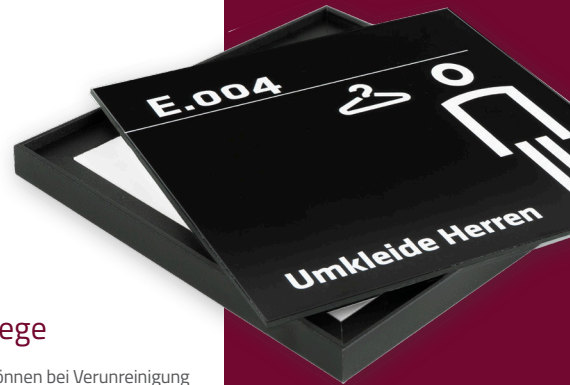

FORMO. b1 DIREKT/ MAGNET

Produktbeschreibung

TÜR- UND INFOSCHILDER

Artikelnummer:	F08Me_151151
FORMO.b1 DIREKT/MAGENT	151,5 x 151,5 mm
Schildgröße:	151,5 x 151,5 mm
Schildhöhe:	8,5 mm
Taktile Beschriftung:	möglich
Rahmen:	RAL laut Auflistung
Rahmenbreite:	li./re. 2,7 mm ob./un. 1,75 mm

- Rahmenhöhe 8,5 mm
- Klebe- & Schraubmontage
- inkl. rückseitigen Magneten
- wechselbare Verbundplatten
- zur Direktbeschriftungen

Plattenwechsel

Für den Plattenwechsel die Beschriftungsplatte mittig per Haftsauger ansaugen und nach vorne abheben. Neue Platte wieder einsetzen.

Sicherung

Mittels Magnet

Montage

Klebe- & Schraubmontage

Die Schilder sind mit Näpfen für Flachkopfschrauben und zusätzlich mit Selbstklebebändern zur Klebmontage ausgestattet. Bei Klebmontage wird ein zusätzlicher Montagekleber empfohlen.

Produkteigenschaften

Brandklasse:	B1
Rahmenmaterial:	Aluminium
Farbe:	RAL laut Auflistung
Taktile Beschriftung:	auf Verbundplatte
Anwendungsbereich:	innen
Ausrichtung:	quadratisch/rechteckig
Produktart:	Türschild
Größe:	151,5 x 151,5 mm
Montageart:	Klebe- & Schraubmontage